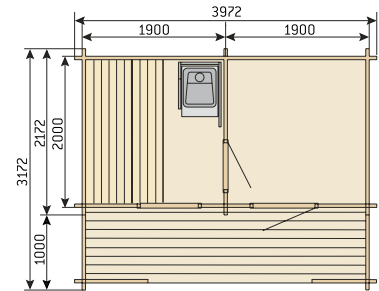

Neben dem Swimmingpool, im Garten oder mitten im rauschenden Wald – eine Harvia Außensauna bietet Ihnen authentische, entspannte Augenblicke des Genusses.

Modell Kuikka

Länge 2000 mm + 1000 mm (Terrasse)
 Breite 2000 mm
 Höhe 2500 mm
 Balken 135 x 45 mm

S02200

Model Keitele

Länge 2000 mm + 1000 mm (Terrasse)
 Breite 3800 mm
 Höhe 2760 mm
 Balken 135 x 45 mm

S04000

Saunaofen:

Option A
 Harvia 20 Pro-Holzbeheizter
 Saunaofen mit Harvia-Stahl-
 schornstein, Schutzmantel
 und Schutzplatte für Feuer-
 stelle