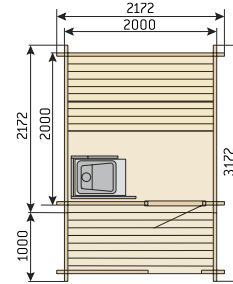

Neben dem Swimmingpool, im Garten oder mitten im rauschenden Wald – eine Harvia Außensauna bietet Ihnen authentische, entspannte Augenblicke des Genusses.

Modell Kuikka

Länge 2000 mm + 1000 mm (Terrasse)
 Breite 2000 mm
 Höhe 2500 mm
 Balken 135 x 45 mm

S02200

Model Keitele

Länge 2000 mm + 1000 mm (Terrasse)
 Breite 3800 mm
 Höhe 2760 mm
 Balken 135 x 45 mm

S04000

Saunaofen:

Option A
 Harvia 20 Pro-Holzbeheizter
 Saunaofen mit Harvia-Stahl-
 schornstein, Schutzmantel
 und Schutzplatte für Feuer-
 stelle